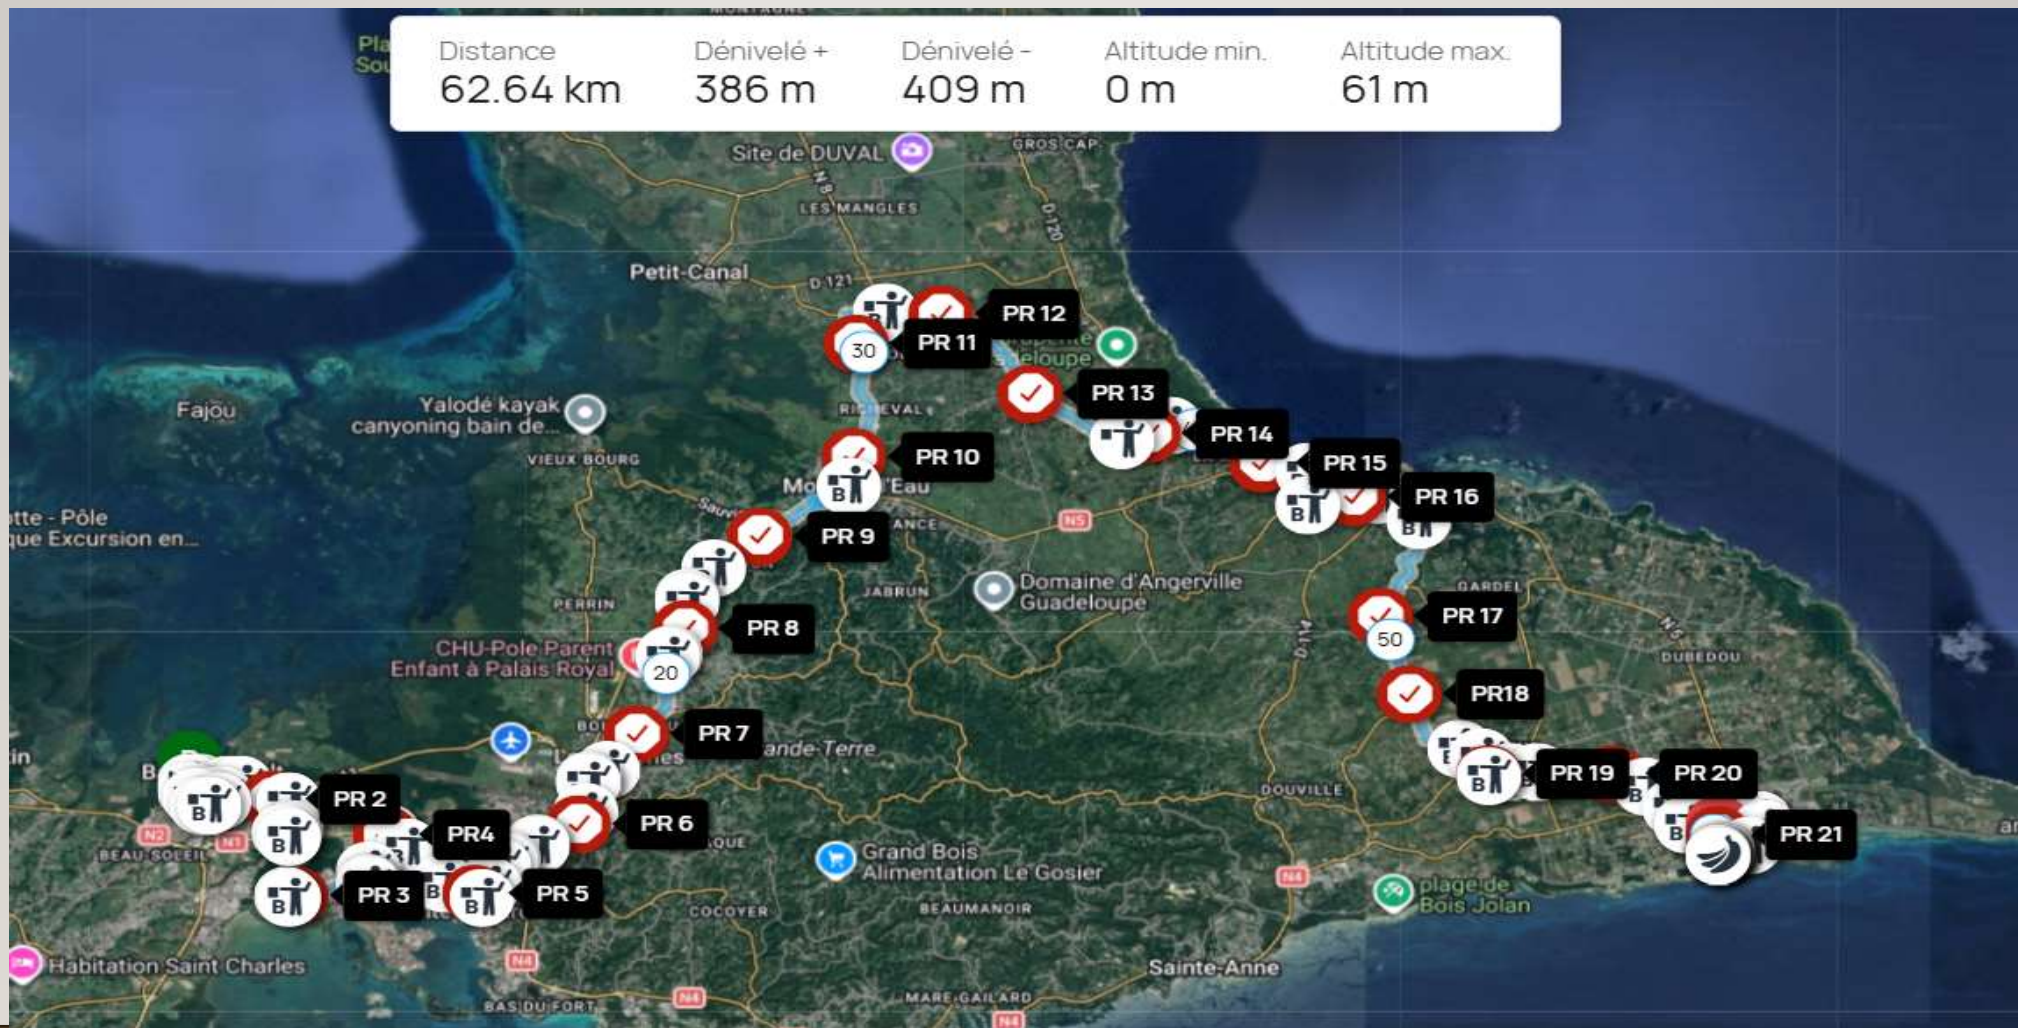

POINTS RELAIS RIE 2026 EN PHOTOS

Départ: Devant le stade de Baie Mahault

Point Relais 2: Parking devant école Lucette Irène Célanie

Point Relais 3:Baie Mahault , Bd Houelbourg, entrée Ets Jacques Nouy

Point Relais 4: Baie-Mahault, Voie Principale, sortie de Jarry 30 m avant RNI, niveau Otis-Kloué

Point Relais 5: Pointe à Pitre, Bd Hanne, devant résidence Vitaline Boisneuf, face place de la Mairie

Point Relais 6: Les Abymes, Arrêt bus juste après Rd point Nelson Mandela Petit Pérou, devant Discount Center

Point Relais 11: Petit Canal, RN 6 face arrêt de bus Roujol Nord

Point Relais 12: Petit Canal, D123 , Girard, 100m après panneau entrée Arche de Isle

Point Relais 15. Le Houle, DT25, Durval, face Boucheine - Singarin

Point Relais 21: Saint François, Ave M Luther King, rocade (D118), intersection Chemin de Cayenne

Arrivée: Saint François, plage des Raisins Clairs